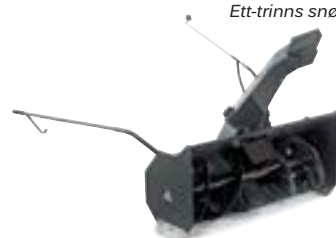

Suveren klippekapasitet med sideutkast og 98 cm arbeidsbredde, klipper lett igjennom områder med høyt gress. Utstyrt med en 1-sylindret B&S-motor og manuelt gir (5F+1B). Manuell klippehøydeinnstilling. Kjøp med et snøblad og du kan bruke din traktor året rundt.

Kompletter din traktor med praktiske tilbehør!

Feieaggregat til utvalgte Estate modeller

Feier bort løv, grus, snø og gammelt ugress. 110 cm arbeidsbredde.

11.995,-

Snøfreser til utvalgte Estate modeller

Ett-trinns snøfreser med 90 cm arbeidsbredde.

13.495,-

Snøketting 18" till Estate

Gir et godt grep på isete underlag.

950,-

Stiga året rundt!

Park Compact 16 4WD

4WD i kompakt format. Med hydrostatisk transmission, Briggs & Stratton-motor og servo-styring. Til Park fins ett stort utvalg av tilbehør – så du kan ploge, sande, sope, samle opp løv, o.s.v. når den tiden kommer.
Park Compact 16 4WD, basemaskin, inklusiv snøblad og skrapeskjær.

Pakketilbud
41.990,-

Feieaggregat Park 2-4 WD

Frontmontert med sidejustering i tre stillinger. Børster bort løv, snø, grus og gammelt gress – et ideelt tilbehør for alle årstider. Støvbeskyttelse finnes som tilbehør (990,-).